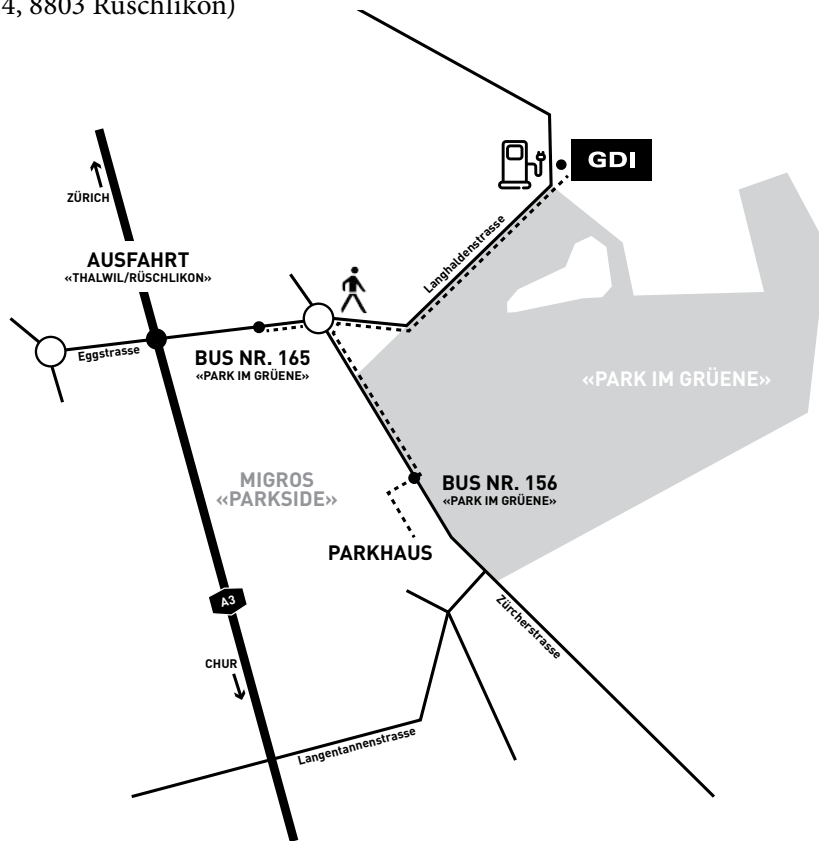

ANREISE MIT DEM AUTO

- Autobahn A3 Zürich-Chur bis Ausfahrt Thalwil/Rüschlikon; im Kreisel Richtung Thalwil
- Parkhaus beim «Park im Grüene» (Zürcherstrasse 4, 8803 Rüschlikon)

ANREISE MIT DEM ÖFFENTLICHEN VERKEHR

Ab Zürich/Bürkliplatz oder Bahnhof Rüschlikon:

Bus Nr. 165 bis «Park im Grüene»

Ab Bahnhof Thalwil:

Bus Nr. 156 bis «Park im Grüene»

GDI Gottlieb Duttweiler Institute
Langhaldenstrasse 21
CH-8803 Rüschlikon/Zurich
Telefon +41 44 724 61 11
info@gdi.ch
www.gdi.ch